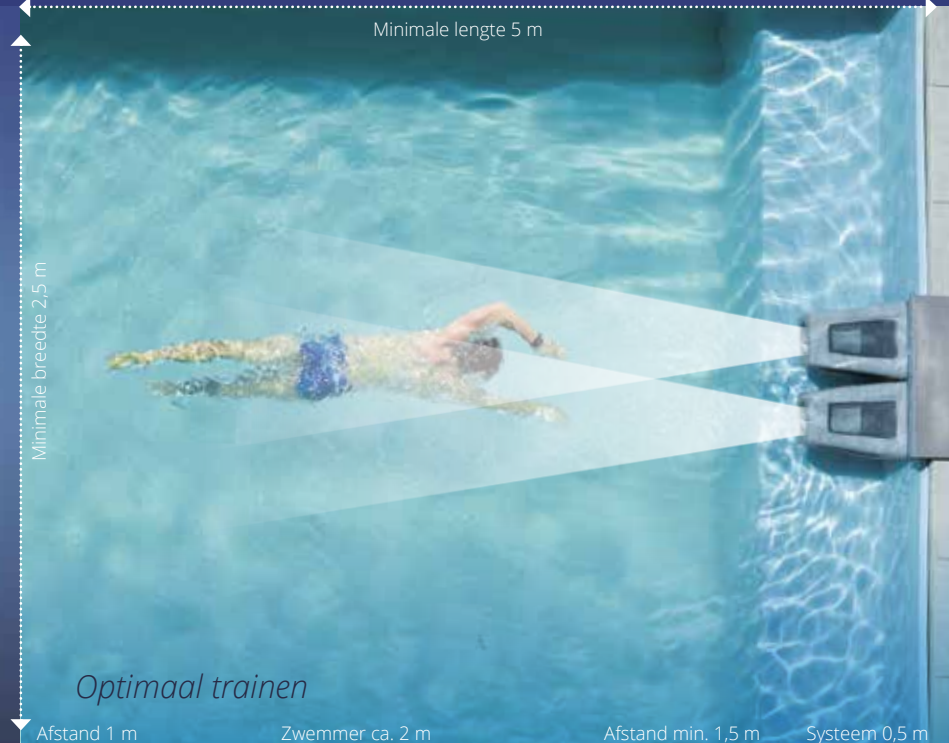

Perfekte training ...