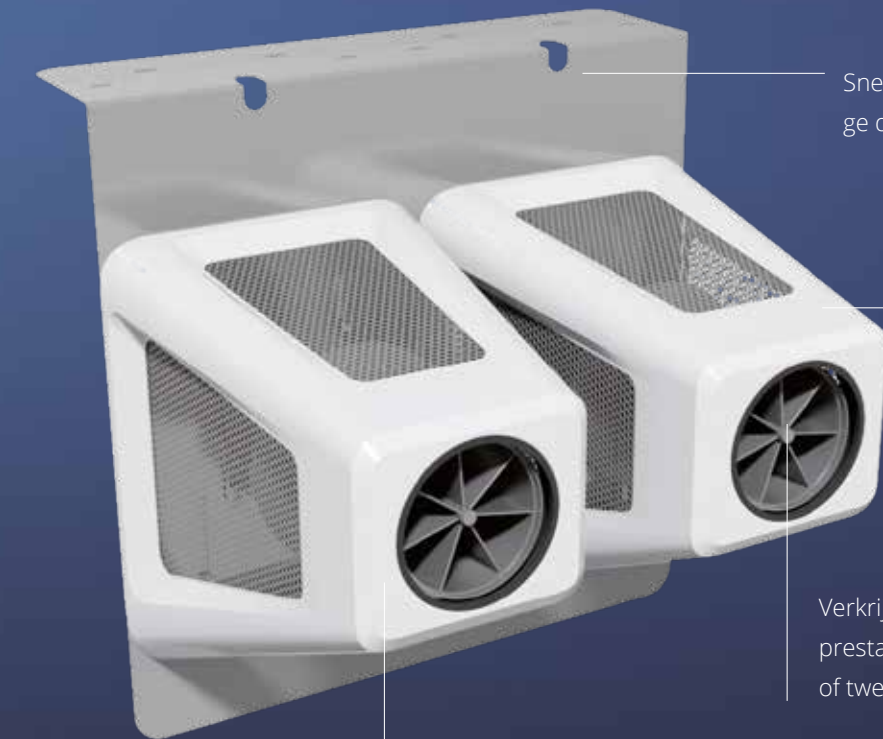

Altijd achteraf te monteren!

“Zou u graag stevig doorzwemmen zonder steeds te moeten keren?”

EasyStar biedt voor elk trainingsniveau de ideale oplossing: wij leveren het retrofitsysteem in zes prestatieniveaus met volumestromen van 160 tot 550 m³ per uur – en ook zijn er speciale oplossingen mogelijk met een capaciteit tot 600 m³ per uur. Neem contact op met ons!

Voor ons turbine tegenstroomsysteem EasyStar heeft u geen krachtstroomaansluiting nodig!

BINDER

EasyStar[®]
Die Nachrüstanlage

Eenvoudig **MEER** voor uw zwembad.

Heel eenvoudig te installeren.

Inhangen, vastschroeven, kabels leggen, besturing monteren **en het zwemplezier kan beginnen.**

Uw vakspecialist

EASYSSTAR –
De retrofit zweminstallatie.

We maken de installatie van ons EasyStar retrofitsysteem zo gemakkelijk mogelijk voor de vakhandel.

Verschillende montagehulpmiddelen, die perfect zijn afgestemd op elk type zwembad, zorgen voor een eenvoudige inbouw. Of EasyStar nu in een zwembad met skimmer of in een overloopzwembad wordt gemonteerd: met onze montagebeugels bent u zeker van een snelle installatie. Zelfs bij eenvoudige opzetzwembaden!

Heeft u al een zwembad en wilt u deze zonder veel moeite uitbreiden met een krachtige tegenstroominstallatie?

Het modern ontworpen EasyStar retrofitsysteem is speciaal voor dit doel ontwikkeld. Het systeem biedt het volledige vermogen en alle functies van een vast ingebouwde turbinezweminstallatie. Het kan heel eenvoudig met behulp van een montagebeugel aan de rand van het zwembad worden bevestigd en sluit met zijn minimalistische en compacte design perfect aan op uw omgeving.